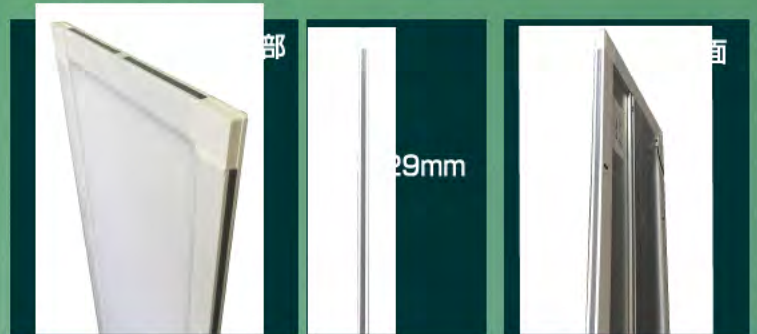

やさしい光の

LEDパネル型ライト

パネルライトⅡ

電池内蔵タイプ登場！

埋込み風で薄い スッキリときれい

たったの12.9mm

改良1

電池は内蔵型にしました。

天井裏に電源入れないので工事が簡単です。
(天井に穴をあけなくてOK)

改良2

取り付け金具を薄型にして
天井との隙間をなくしました。

天井にピッタリ付くのでよりスッキリします。

基本性能			
型番	R-01 40W	寸法	幅 313mm 長さ 1,257mm
消費電力	40w	重量	3.4Kg
全光束	4,000LM	設計寿命	50,000 時間
入力電圧	200V	保証	3年
色温度	5,500 K	希望小売価格	46,500 円