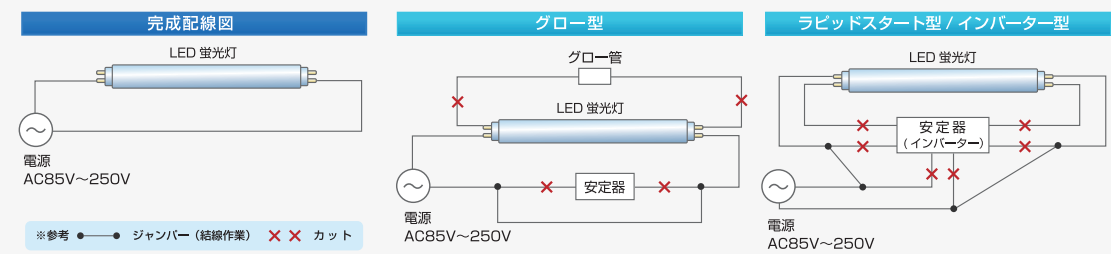

フロストタイプ

クリアタイプ

G.V.C 直管灯 ADとは

固定型では出来ない光の向き調節が可能

本体のソケット部が回転し、角度を左・右90°に調節できます。

15°づつ12段階で角度調節が可能です。

安心の保証期間は

3年間

保証書

PSE取得済
2013年度以降に対応しています。

施工配線図

配線工事が必要です。(発火、発炎等の事故を避ける為に、当社では工事不要の商品設計は採用していません。)

G.V.C 灯器具

口金：G13
入力電圧：100V-120V 50/60Hz

逆富士型 2灯用

58L用 L650×W180×H45
120L用 L1260×W180×H45